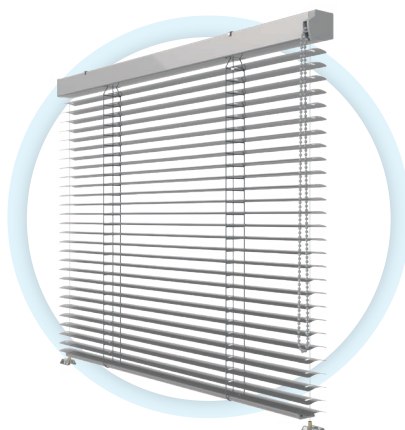

## Typy vnútorných žalúzií

Jednotlivé typy vnútorných žalúzií sa na prvý pohľad líšia iba maličkosťami, ako je napríklad tvar koncovky horného profilu.

IDX

MAX

HARMONY

SUPER

EKO

MONO SC