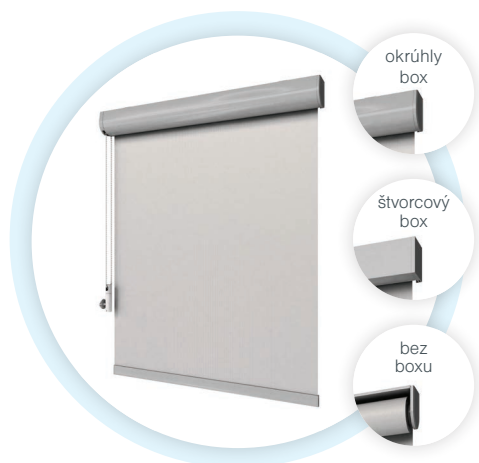

Typy látkového tienenia

VARIETA