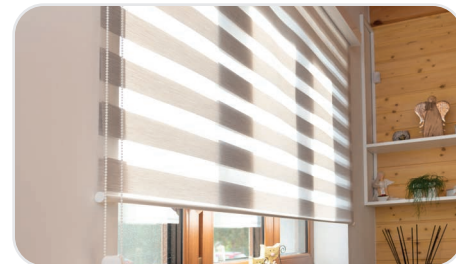

Pruhované látky Zebra

Známe aj ako „deň a noc“. Tvoria ich plné a priesvitné pruhy. Ak sa plné pruhy prekryjú, svetlo môže preniknúť cez priesvitné pruhy.