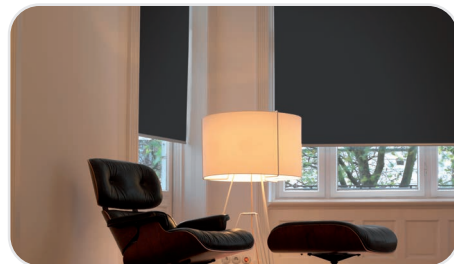

Úplne zatemňujúce (black out)

Úplne zatemňujúce látky neprepustia do miestnosti žiadne svetlo. Používajú sa tam, kde chcete mať úplnú tmu.